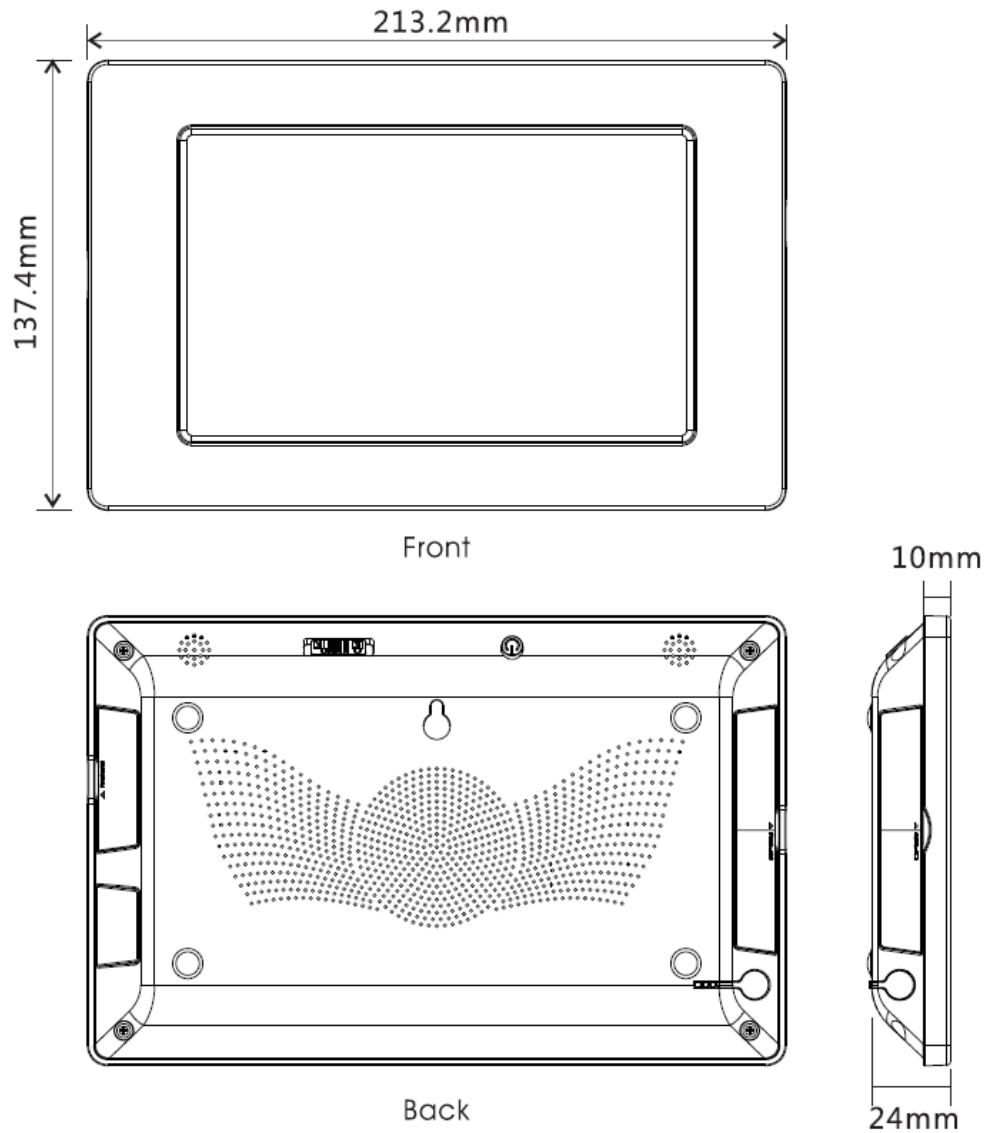

3D フォトフレーム 仕様

■3D フォトフレーム詳細仕様

サイズ	7 インチ
3D 方式	パララックスバリア
視点数	2
輝度	350 cd/m2
コントラスト	400:1
最大表示解像度	800x480
対応フォーマット	サイドバイサイド MPEG4(要専用ツール) サイドバイサイド JPEG
操作方法	パワースイッチ、タッチキー、リモコン
ストレージ	SD カード
オーディオ出力	ステレオイヤフォン
インターフェース	USB2.0TG
パワー	DC5V 2A
バッテリー	なし
消費電力	30W
アダプター	AC100~220V/5V DC
外形寸法	213(W) x 137(H) x 24(D) mm
重量	約 550g
付属品	アダプター、リモコン、USB ケーブル、SD カード、AV ケーブル、マニュアル(英語)

■3D フォトフレーム寸法図

以上